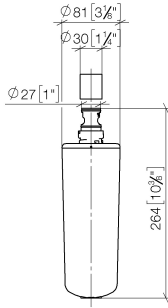

Ersatzfilterkartusche -

12 896 970 90

- Aktivkohlefilter (5.0 Mikron-Level)
- chemische und mechanische Filterung
- Reduzierung des Kalkgehalts (Ionentauscher)
- Filterung von Schmutz- / Rost- / Chlor- und Bleipartikeln
- Filterleistung ca. 450 Liter
- passend für 12 892 970 90

Ersatzfilterkartusche -

12 896 970 90

mm [inches]

Ersatzfilterkartusche -

12 896 970 90